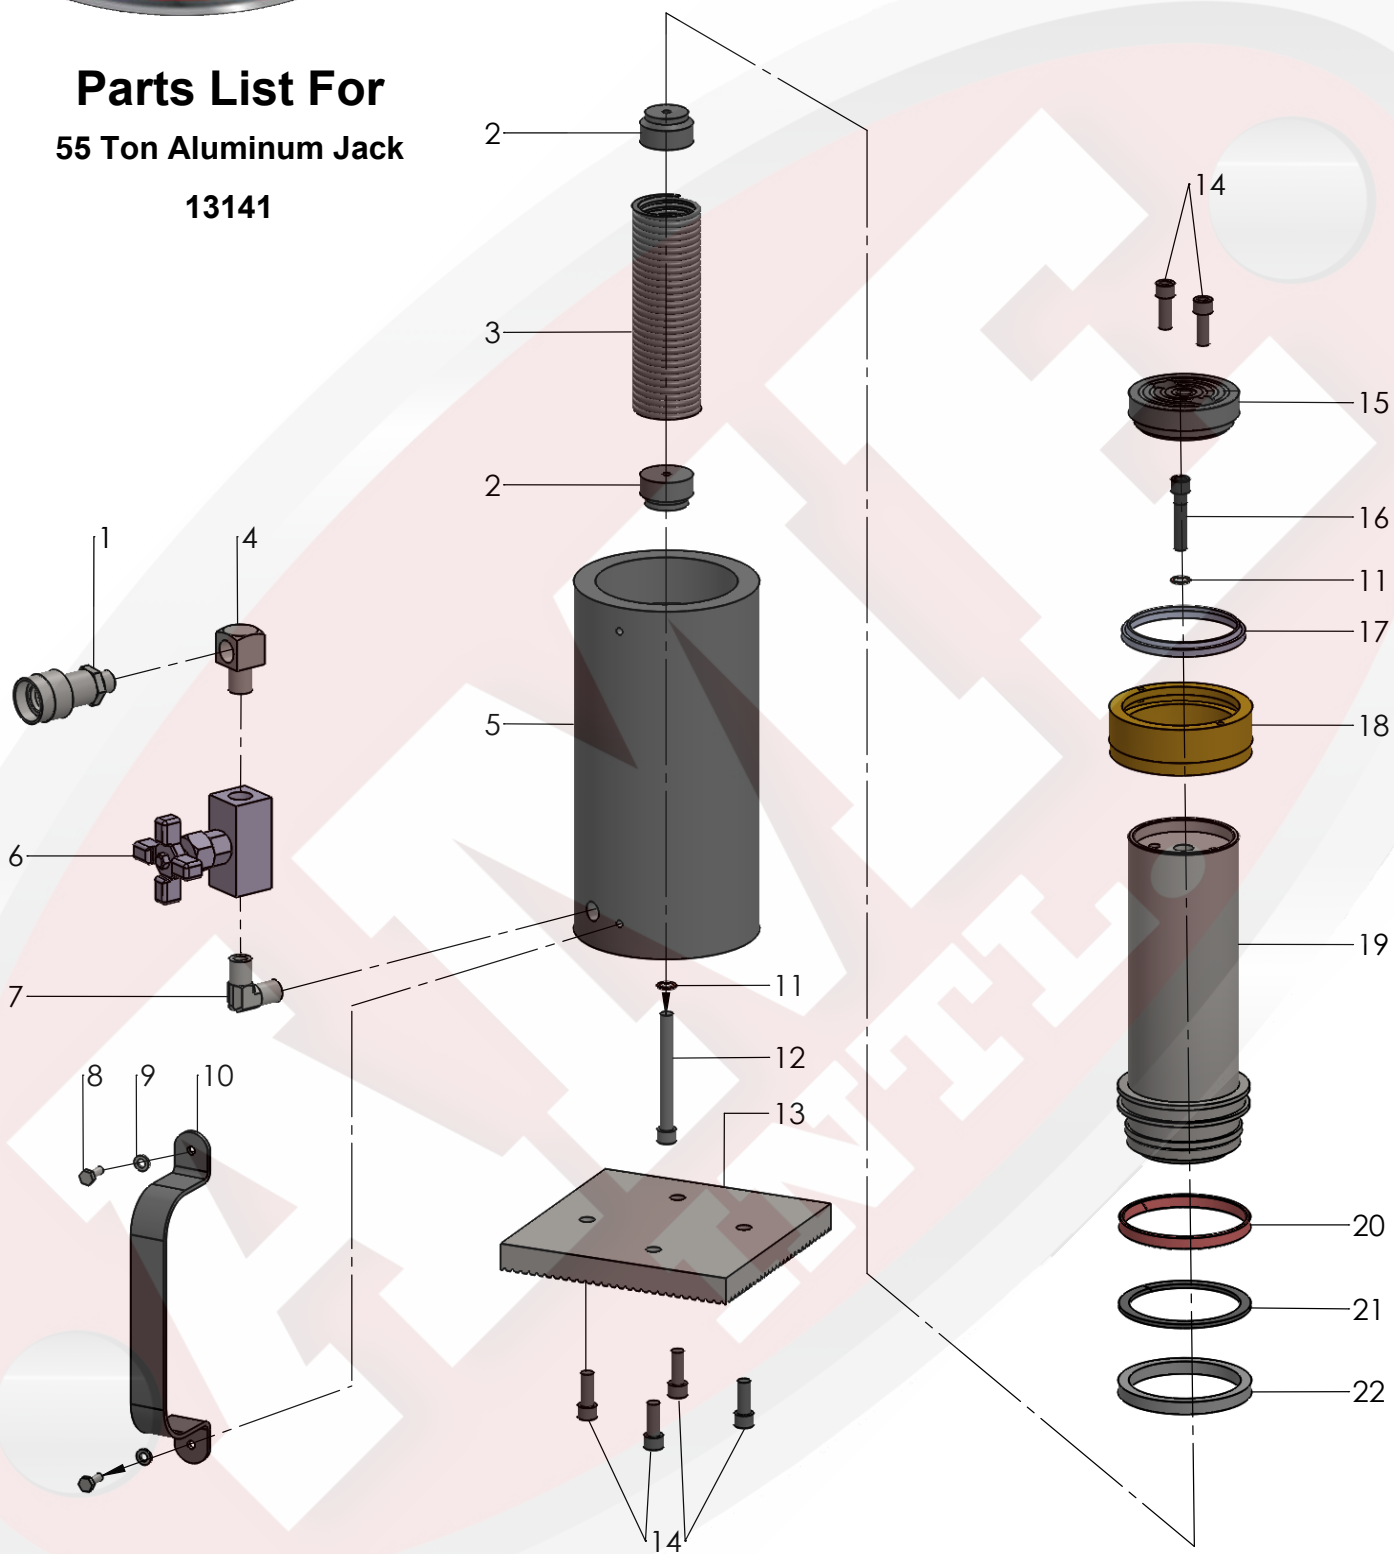

PARTS BREAKDOWN

Parts List For 55 Ton Aluminum Jack 13141

PARTS BREAKDOWN

Parts List For 55 Ton Aluminum Jack 13141

Item	Part No.	Qty	Description
1	16060	1	Coupler
2	13120-002	2	Spring Retainer
3	13120-003	1	Extension Spring
4	13120-004	1	Transfer Connect
5	13120-005	1	Cylinder Body
6	13120-006	1	Needle Valve
7	13120-007	1	Square Connect
8	13000-011	2	Hex. Hd Cap Screw M 12
9	13000-012	2	Lock washer
10	13120-010	1	Handle
11	13000-006	2	Copper Washer
12	13000-009	1	Soc. Hd. Screw 3/8-16 3.5
13	13121-013	1	Base Plate
14	13121-014	6	Machine Screw 3/8-16 3.5
15	13121-015	1	Front Plate
16	13120-016	1	Soc. Hd. Screw 3/8-16 3/4
17	13120-017	1	Wiper
18	13120-018	1	Retainer Nut
19	13120-019	1	Piston
20	13120-020	1	Wear Ring
21	13120-021	1	Back-up Ring
22	13120-022	1	U-Cup